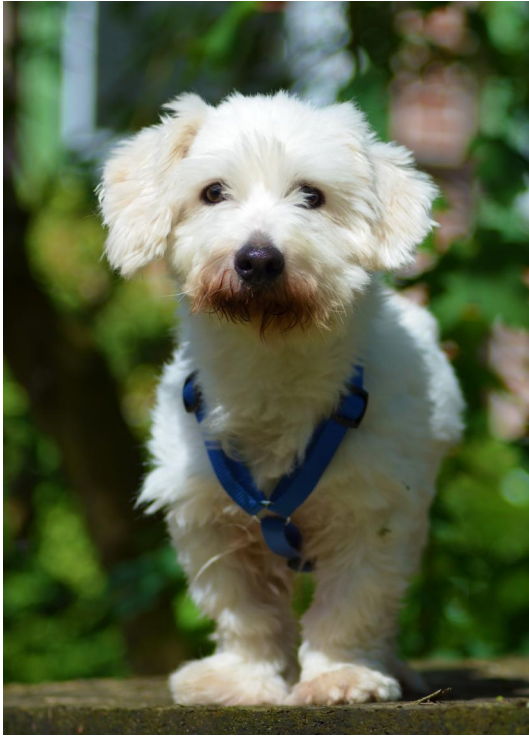

Allgemeiner
Tierhilfsdienst e.V.

Steckbrief

NO-NAME

männlich

ca. 2010

unkastriert

gesellig

Rasse:

Maltheser Mischling

Weiteres:

Transponder