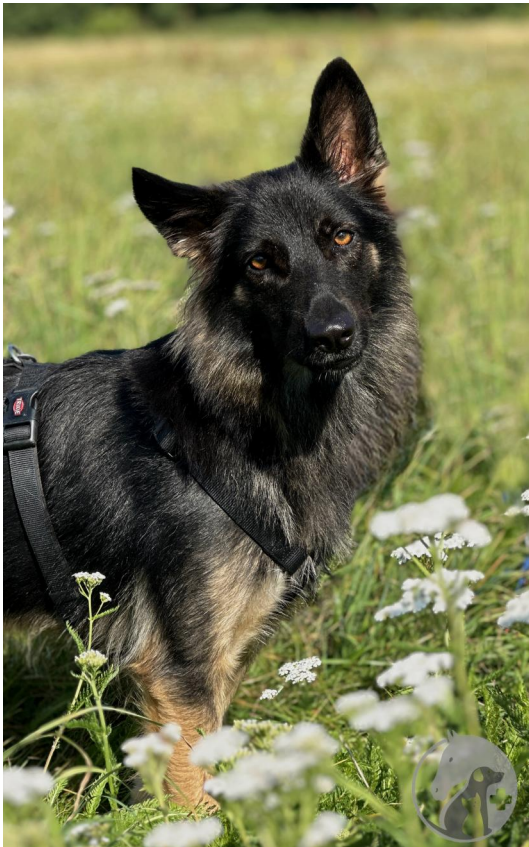

## Rubin

weiblich

ca. 2021

unkastriert

gesellig

**Rasse:**  
Schäferhund

**Weiteres:**  
Transponder

Weiter Bilder findest du hier: